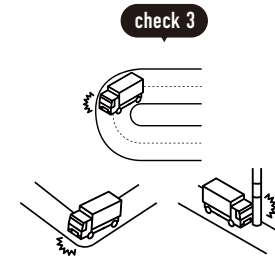

広域を回るルート配送

購入前にご確認ください

1 トラックの進入経路・駐車場所について

! お届け先の道路状況の確認をお願いします。
 ※お届けの最終的な可否は配送会社の判断になります。

📏 トラックサイズの目安

4t車

4t ロング / 4t ショート / 4t ワイドなど配送会社が使用している車両によってサイズは変わります。

✅ 事前にご確認ください

目安として道幅が
4m 以上必要

大型貨物自動車等通行止めの
標識がないか

大きなカーブ・曲がり角・
電信柱がないか

配送先の道路が
行き止まりがないか

? こんな場合はどうしたらいい?

上記を確認した上で、通行や駐車ができなさそうな道や角がある場合は?

商品ページの「この商品について問い合わせる」から、商品数量・サイズ・お届け先（番地まで）・道幅などの道路状況を記載してお問い合わせください。

トラックが入れない場合は?